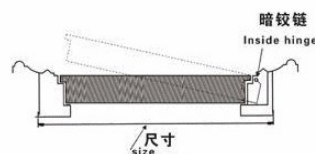

## CILINDERBETÉTES BIZTONSÁGI AJTÓ

12db ZÁRÓDÁSI PONTAL

5db KULCSAL  
KUKUCSKÁLÓVAL

Szerkezet:

Préselt lemez profilú tok.

Préselt lemez profilú ajtólap, ásványgyapot kitöltéssel.  
Felülete fa hatású fóliával, tölgy, mahagóni, fehér színekben.

Rejtett zsanérral.

A tok és az ajtó között gumi szigetelővel.

Ez az ajtó kültérre nem alkalmas, csak zárt lépcsőházba.

**Beszereeléssel együtt: 78.000.-**

### 防盗门结构示意图

The structure of steel security door

### 开启结构剖面图 Cutaway view

Az ajtó mérete: 960\*2060

Áraink a **BESZERELÉST**, a **KISZÁLLÍTÁST** és az **ÁFA-t**  
tartalmazzák!