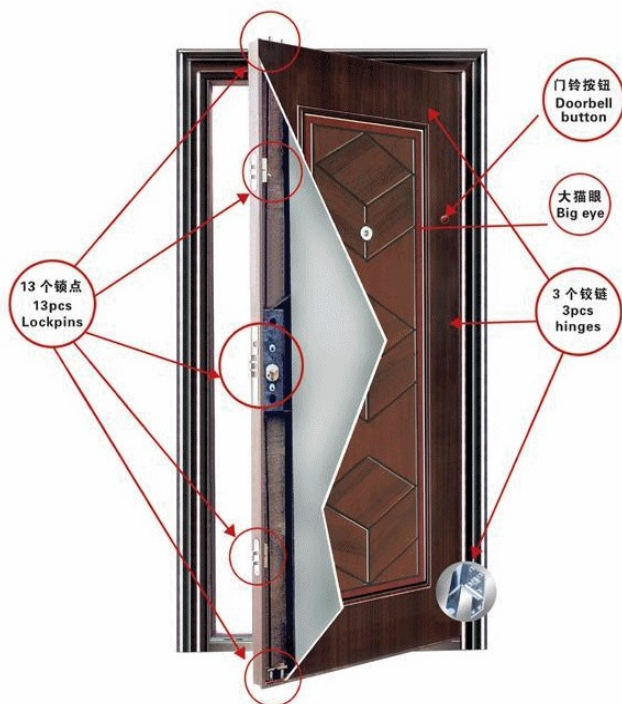

## CILINDERBETÉTES BIZTONSÁGI AJTÓ

12db ZÁRÓDÁSI PONTAL

5db KULCSAL  
KUKUCSKÁLÓVAL

Szerkezet:

Préselt lemez profilú tok.

Préselt lemez profilú ajtólap, ásványgyapot kitöltéssel.  
Felülete fa hatású fóliával, tölgy, mahagóni, fehér színekben.

Rejtett zsanérral.

A tok és az ajtó között gumi szigetelővel.

Ez az ajtó kültérre nem alkalmas, csak zárt lépcsőházba.

**Beszereeléssel együtt: 78.000.-**

### 防盗门结构示意图

The structure of steel security door

### 开启结构剖面图 Cutaway view

Az ajtó mérete: 960\*2060

Áraink a **BESZERELÉST**, a **KISZÁLLÍTÁST** és az **ÁFA-t**  
tartalmazzák!