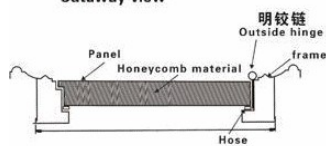

## CILINDERBETÉTES BIZTONSÁGI AJTÓ

12db ZÁRÓDÁSI PONTAL

5db KULCSAL  
KUKUCSKÁLÓVAL

Szerkezet:

Préselt lemez profilú tok.

Préselt lemez profilú ajtólap, ásványgyapot kitöltéssel.  
Felülete fa hatású fóliával, tölgy, mahagóni, fehér színekben.

Rejtett zsanérral.

A tok és az ajtó között gumi szigetelővel.

Ez az ajtó kültérre nem alkalmas, csak zárt lépcsőházba.

**Beszereeléssel együtt: 78.000.-**

### 防盗门结构示意图

The structure of steel security door

### 开启结构剖面图 Cutaway view

Az ajtó mérete: 960\*2060

Áraink a **BESZERELÉST**, a **KISZÁLLÍTÁST** és az **ÁFA-t**  
tartalmazzák!