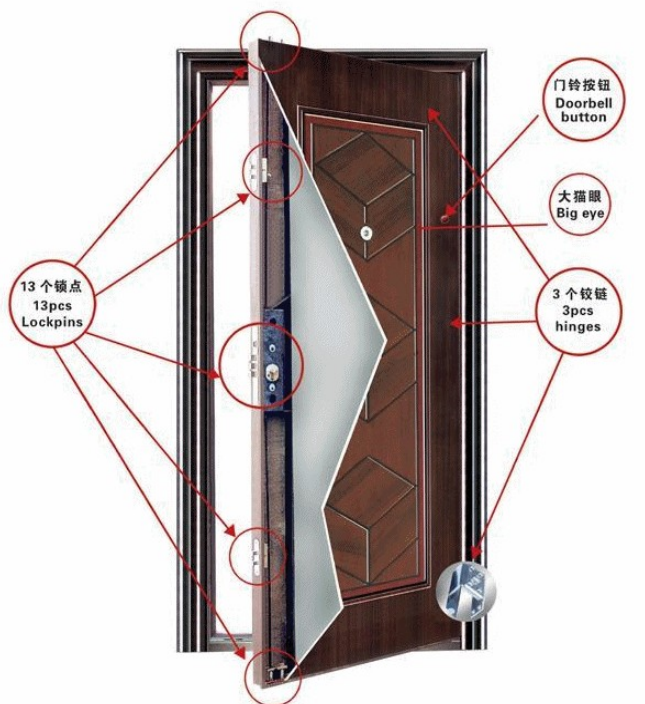

SHANGHAI

CILINDERBETÉTES BIZTONSÁGI AJTÓ

12db ZÁRÓDÁSI PONTAL

5db KULCSAL
KUKUCSKÁLÓVAL

Szerkezet:

Préselt lemez profilú tok.

MDF borítású ajtólap, ásványgyapot kitöltéssel.

Felülete fa hatású fóliával: cseresznye, mahagóni színekben.

Rejtett zsanérral.

A tok és az ajtó között gumi szigetelővel.

Ez az ajtó kültérre nem alkalmas, csak zárt lépcsőházba.

Beszereeléssel együtt: 108.000.-

防盗门结构示意图

The structure of steel security door

开启结构剖面图 Cutaway view

Az ajtó mérete: 960*2060

Áraink a **BESZERELÉST**, a **KISZÁLLÍTÁST** és az **ÁFA-t** tartalmazták!