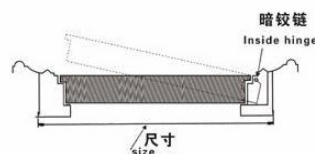

SHANGHAI

CILINDERBETÉTES BIZTONSÁGI AJTÓ

12db ZÁRÓDÁSI PONTAL

5db KULCSAL
KUKUCSKÁLÓVAL

Szerkezet:

Préselt lemez profilú tok.

MDF borítású ajtólap, ásványgyapot kitöltéssel.

Felülete fa hatású fóliával: cseresznye, mahagóni színekben.

Rejtett zsanérral.

A tok és az ajtó között gumi szigetelővel.

Ez az ajtó kültérre nem alkalmas, csak zárt lépcsőházba.

Beszereeléssel együtt: 108.000.-

防盗门结构示意图

The structure of steel security door

开启结构剖面图 Cutaway view

Az ajtó mérete: 960*2060

Áraink a **BESZERELÉST**, a **KISZÁLLÍTÁST** és az **ÁFA-t** tartalmazták!