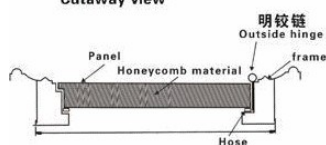

SHANGHAI

CILINDERBETÉTES BIZTONSÁGI AJTÓ

12db ZÁRÓDÁSI PONTAL

5db KULCSAL
KUKUCSKÁLÓVAL

Szerkezet:

Préselt lemez profilú tok.

MDF borítású ajtólap, ásványgyapot kitöltéssel.

Felülete fa hatású fóliával: cseresznye, mahagóni színekben.

Rejtett zsanérral.

A tok és az ajtó között gumi szigetelővel.

Ez az ajtó kültérre nem alkalmas, csak zárt lépcsőházba.

Beszereeléssel együtt: 108.000.-

防盗门结构示意图

The structure of steel security door

开启结构剖面图 Cutaway view

Az ajtó mérete: 960*2060

Áraink a **BESZERELÉST**, a **KISZÁLLÍTÁST** és az **ÁFA-t** tartalmazták!